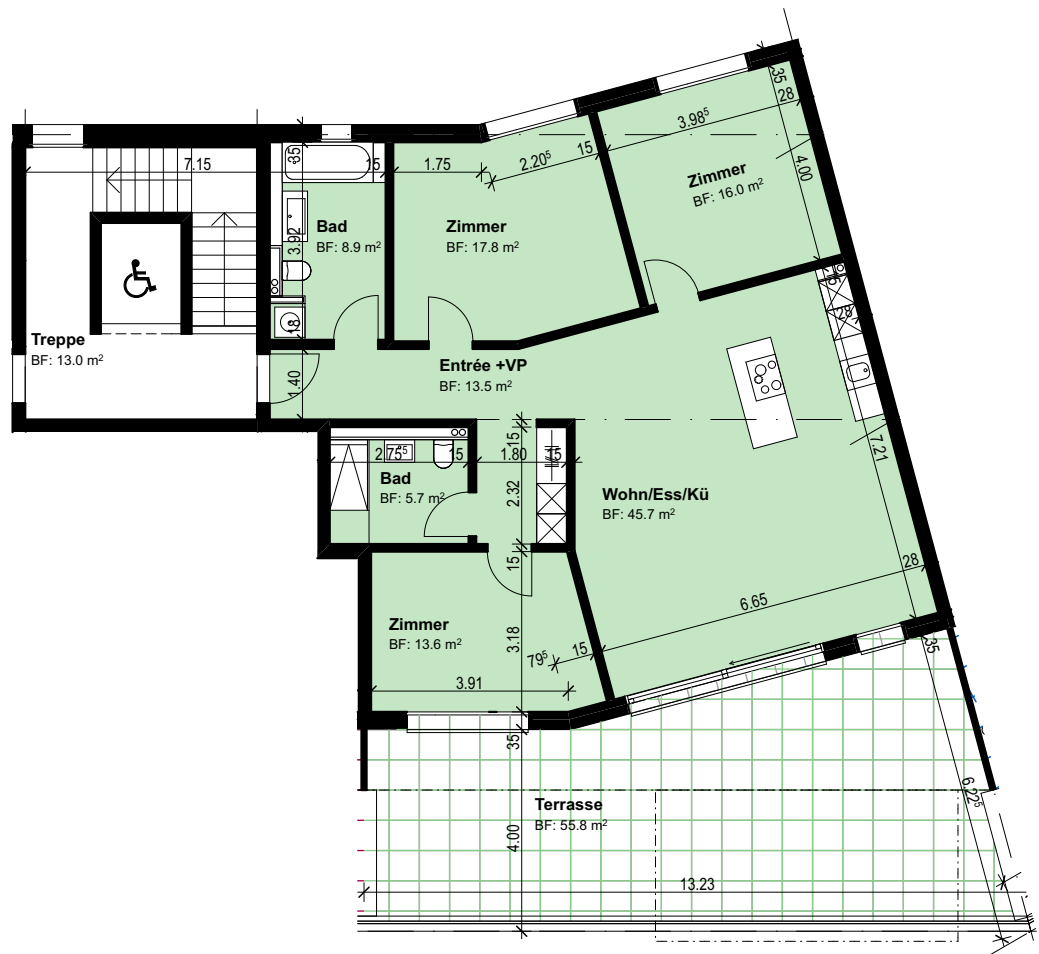

Whg 13
 Attika
 4.5 Zimmer
 121.1 m²

MFH mit Einstellhalle, Holzgasse 1/3, 4622 Egerkingen

Whg 13