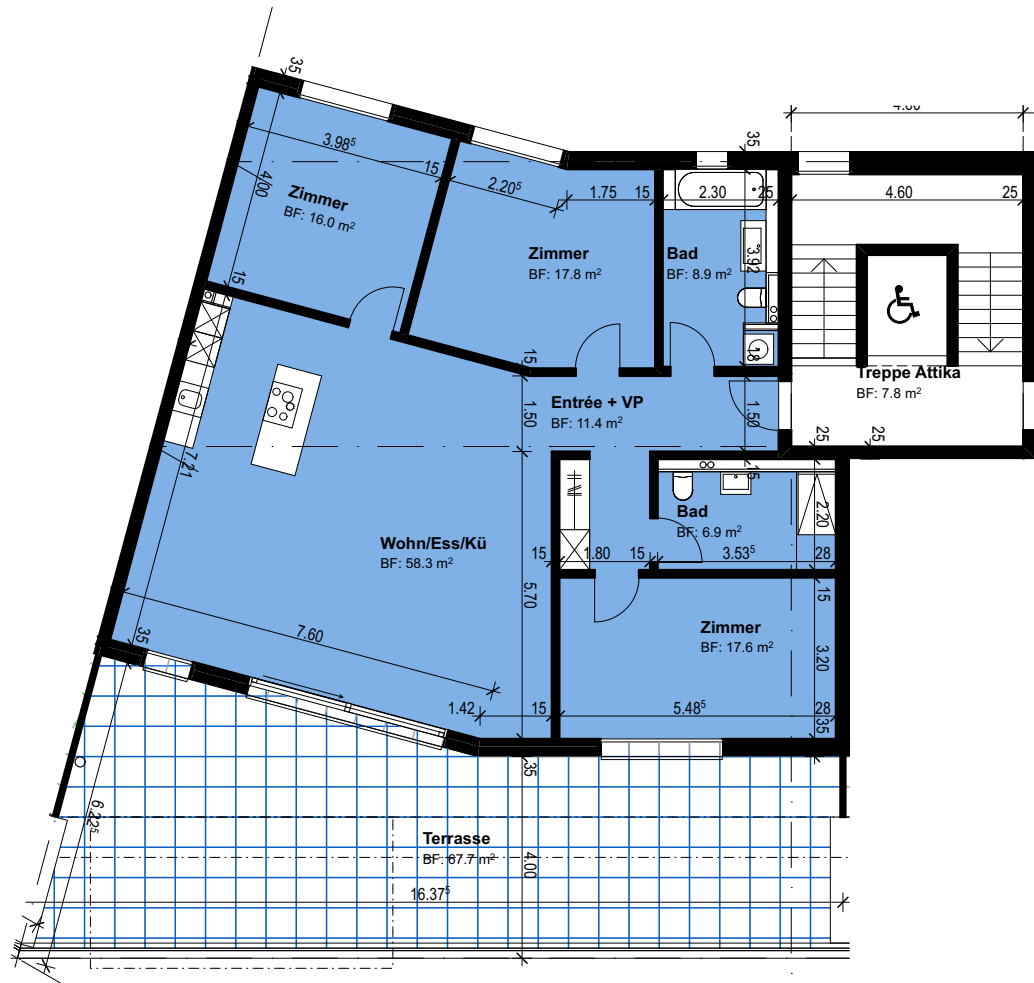

Whg 12  
 Attika  
 4.5 Zimmer  
 136.9 m<sup>2</sup>

MFH mit Einstellhalle, Holzgasse 1/3, 4622 Egerkingen

Whg 12