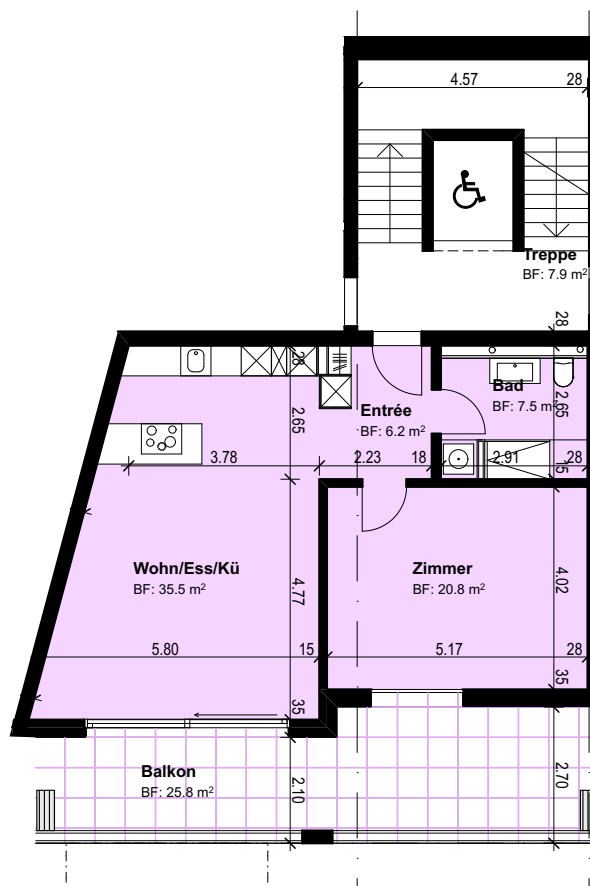

Whg 6
 Obergeschoss
 2.5 Zimmer
 70.0 m²

MFH mit Einstellhalle, Holzgasse 1/3, 4622 Egerkingen

Whg 6